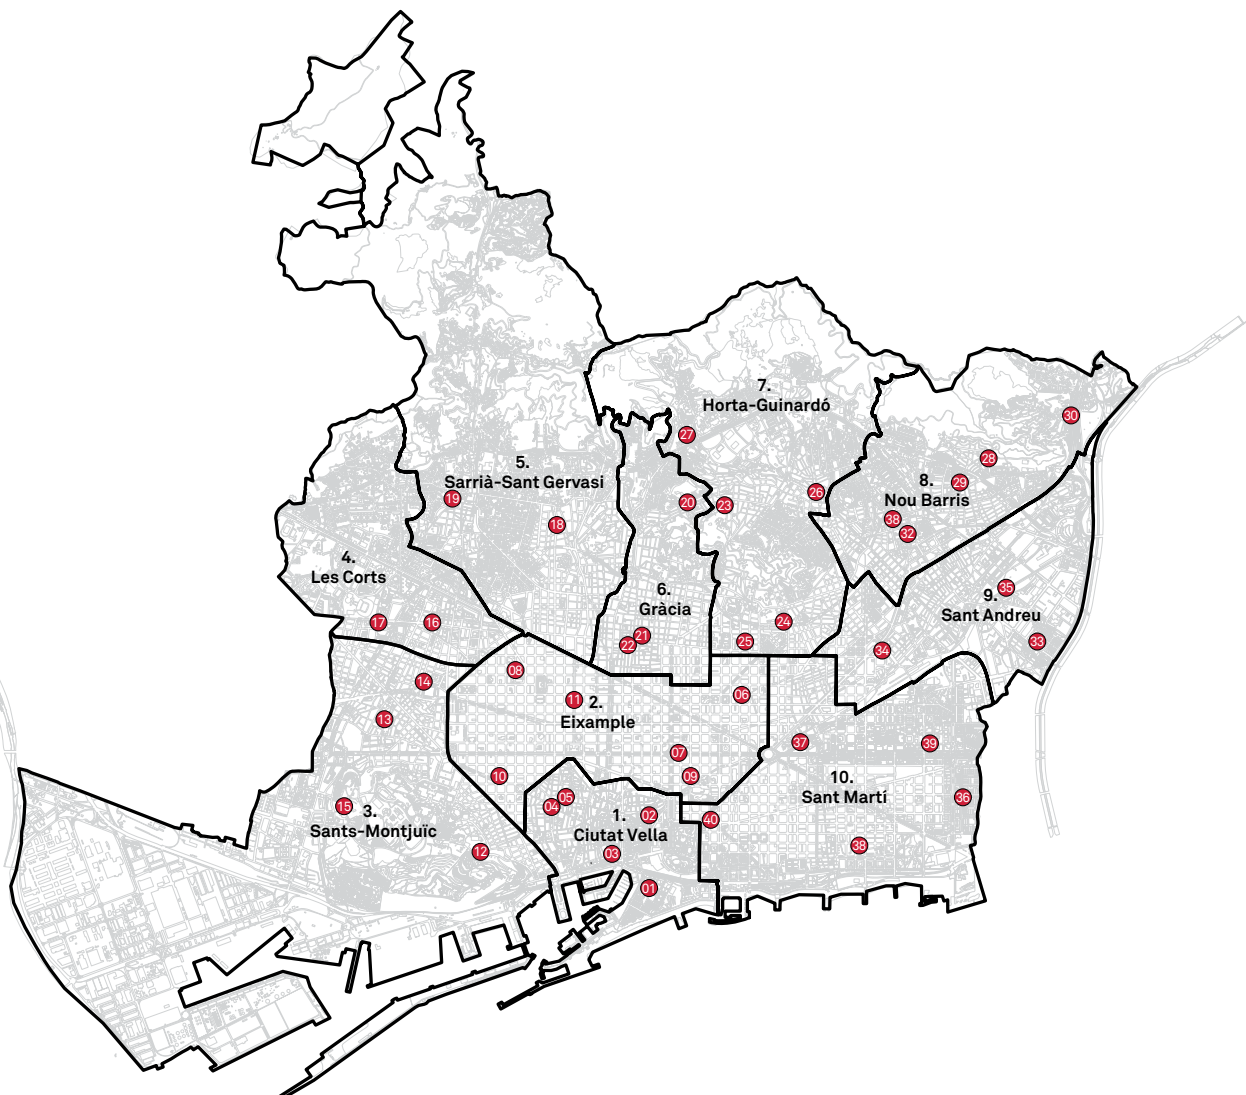

Mapa de centres de serveis socials de l'Ajuntament de Barcelona

Centres de serveis socials

● Centres de serveis socials

Ciutat Vella

01 Balboa,11
02 Pl. Acadèmia, 1
03 Correu Vell,5
04 Carme,101-109
05 Carme,101-109

Eixample

06 Antiga carretera Horta,1
07 Pl.Tetuan,2
08 Comte Borrell, 305
09 Mallorca, 425-433
10 Calabria, 38
11 Mallorca, 219

Sants-Montjuïc

12 Pl.Sortidor,12
13 Carretera,79-81
14 Numància, 7-13
15 Foneria,19

Les Corts

16 Can Bruixa,7-11
17 Travessera de les Corts,122

Sarrià Sant-Gervasi

18 Arimon, 7
19 Salvador Mundi, 4 bis

Gràcia

20 Aldea,17
21 Vila de Gràcia, 2
22 Vila de Gràcia, 6

Horta-Guinardó

23 Santuari,27
24 Rda. Guinardo,113-141
25 Lepant,387
26 Pl.Santes Creus,8
27 Arenys,75

Nou Barris

28 Vidal i Guasch, 77-79
29 Enric Casanovas, 73-77
30 Av. Rasos de Peguera, 25
31 La Selva, 61
32 La Selva, 57

Sant Andreu

33 Estadella, 64
34 Garcilaso, 193
35 Paixalet, s/n

Sant Martí

36 Rbla.Prim, 87-89
37 Corunya, 5-7
38 Pallars, 277
39 Selva de Mar, 215
40 Buenaventura Munoz, 21